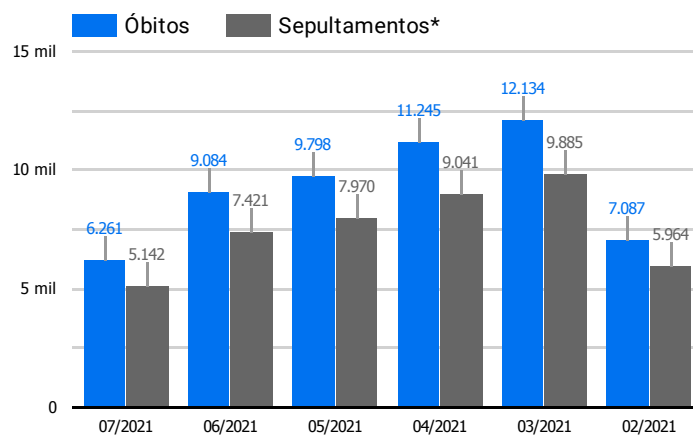

Síntese de Informações

Edição n. 381 de 22 de jul. de 2021

PRINCIPAIS DESTAQUES

Histórico Total de Óbitos dos últimos 7 dias

Data	Óbitos	Sepultamentos*
22 de jul. de 2021	255	230
21 de jul. de 2021	277	223
20 de jul. de 2021	235	239
19 de jul. de 2021	246	209
18 de jul. de 2021	273	202
17 de jul. de 2021	268	251
16 de jul. de 2021	323	251

Fonte: SFMSP

*Inclui cremações e dados de cemitérios particulares.

Histórico Total de Óbitos dos últimos 6 meses

Mês/Ano	Óbitos	Sepultamentos*
07/2021	6.261	5.142
06/2021	9.084	7.421
05/2021	9.798	7.970
04/2021	11.245	9.041
03/2021	12.134	9.885
02/2021	7.087	5.964

Fonte: SFMSP

*Inclui cremações e dados de cemitérios particulares.

Óbitos Diários X Últimos 7 dias

Data	Óbitos	D-7
22 de jul. de 2021	255	252
21 de jul. de 2021	277	250
20 de jul. de 2021	235	279
19 de jul. de 2021	246	317
18 de jul. de 2021	273	272
17 de jul. de 2021	268	237
16 de jul. de 2021	323	235