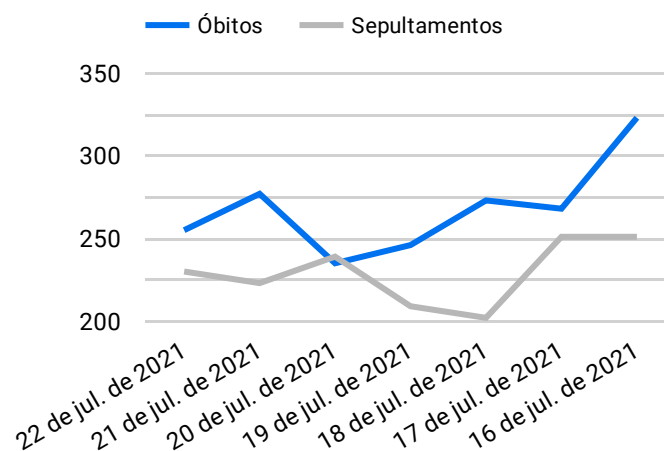

Síntese de Informações

Edição n. 381 de 22 de jul. de 2021

PRINCIPAIS DESTAQUES

Histórico Total de Óbitos dos últimos 7 dias

Data	Óbitos	Sepultamentos*
22 de jul. de 2021	255	230
21 de jul. de 2021	277	223
20 de jul. de 2021	235	239
19 de jul. de 2021	246	209
18 de jul. de 2021	273	202
17 de jul. de 2021	268	251
16 de jul. de 2021	323	251

Fonte: SFMSP

*Inclui cremações e dados de cemitérios particulares.

Histórico Total de Óbitos dos últimos 6 meses

Mês/Ano	Óbitos	Sepultamentos*
07/2021	6.261	5.142
06/2021	9.084	7.421
05/2021	9.798	7.970
04/2021	11.245	9.041
03/2021	12.134	9.885
02/2021	7.087	5.964

Fonte: SFMSP

*Inclui cremações e dados de cemitérios particulares.

Óbitos Diários X Últimos 7 dias

Data	Óbitos	D-7
22 de jul. de 2021	255	252
21 de jul. de 2021	277	250
20 de jul. de 2021	235	279
19 de jul. de 2021	246	317
18 de jul. de 2021	273	272
17 de jul. de 2021	268	237
16 de jul. de 2021	323	235